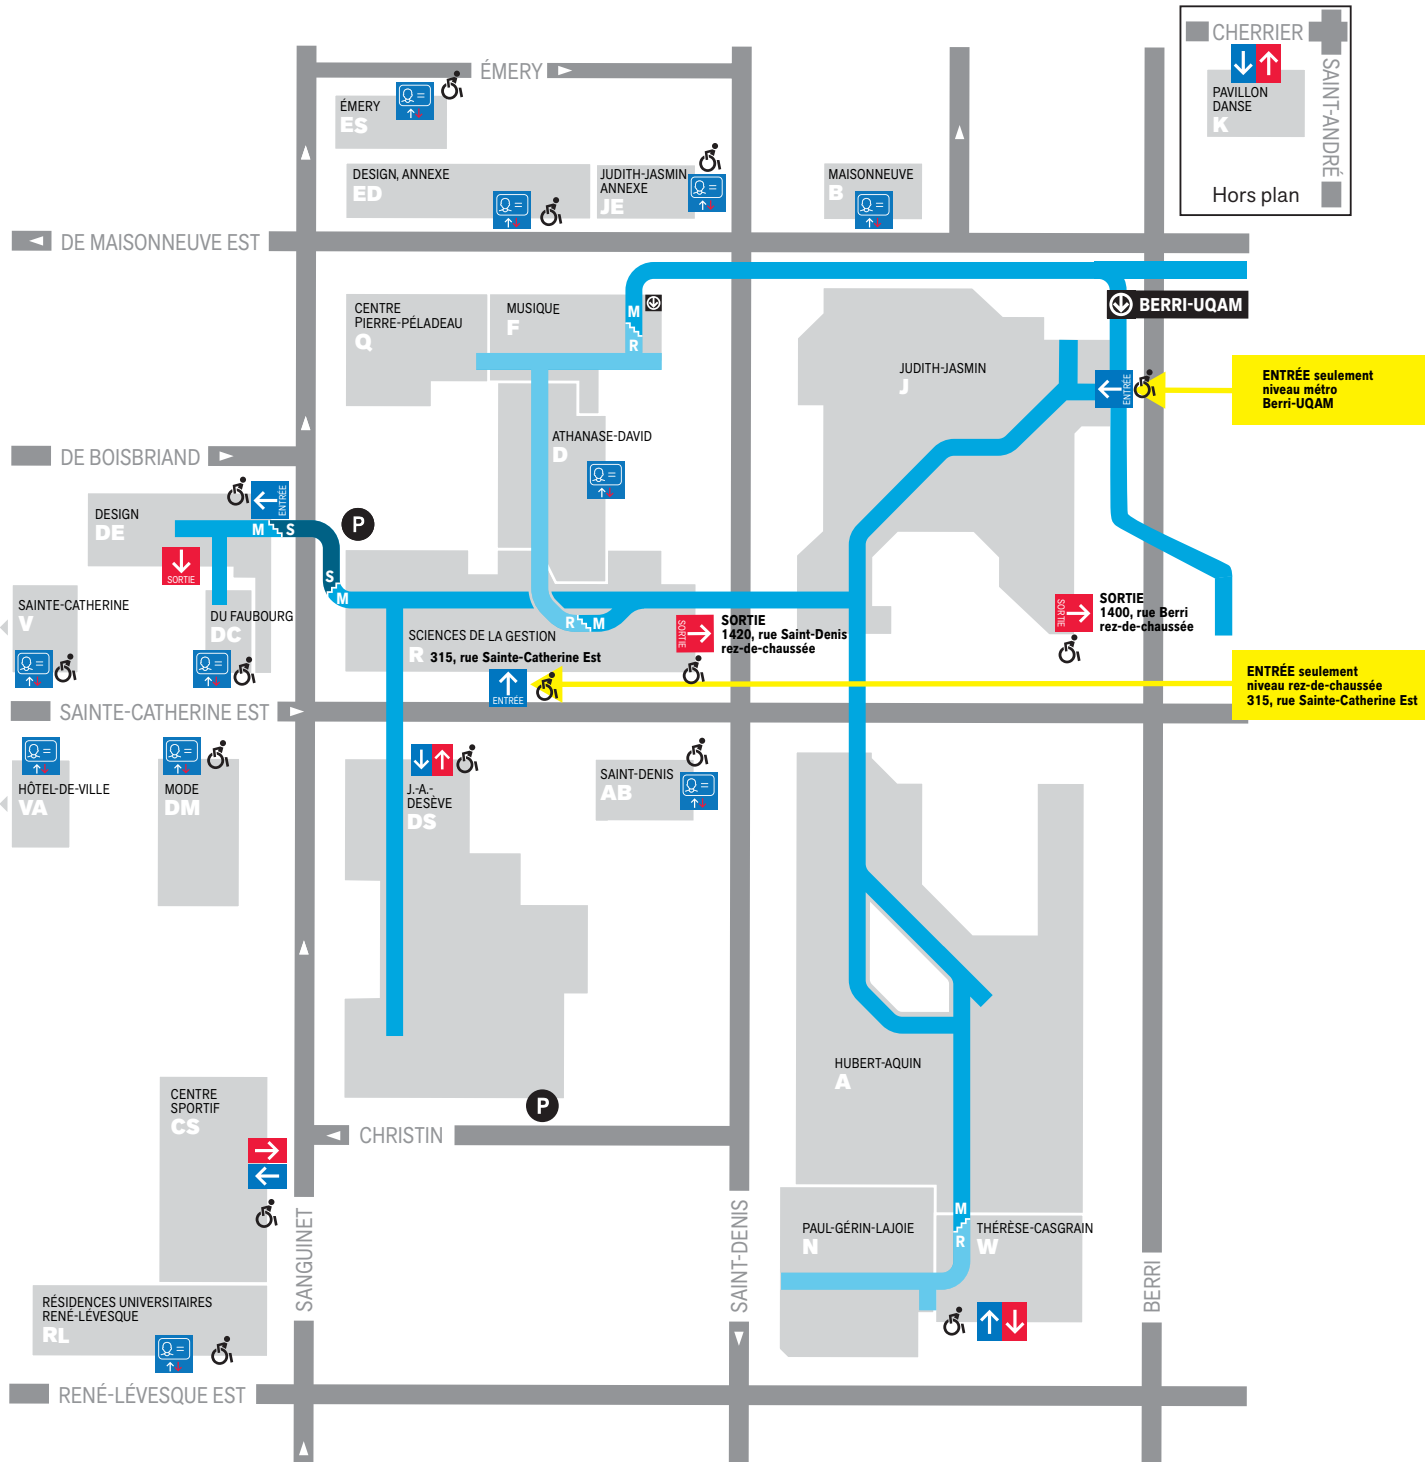

L'entrée au campus central se fait principalement au pavillon R, 315, rue Sainte-Catherine Est, niveau rez-de-chaussée et au pavillon J, par l'entrée au niveau métro; tous les autres accès sont au niveau rez-de-chaussée.

**LÉGENDE**

<b>Réseau piétonnier intérieur</b>	<b>A</b> Code de pavillon	Entrée/Sortie
Rez-de-chaussée	Escalier	Entrée seulement
Niveau métro	<b>P</b> Stationnement	Sortie seulement
Sous-sol	Station de métro	Accès par lecteur de carte UQAM (entrée et sortie)
	Rampe d'accès	