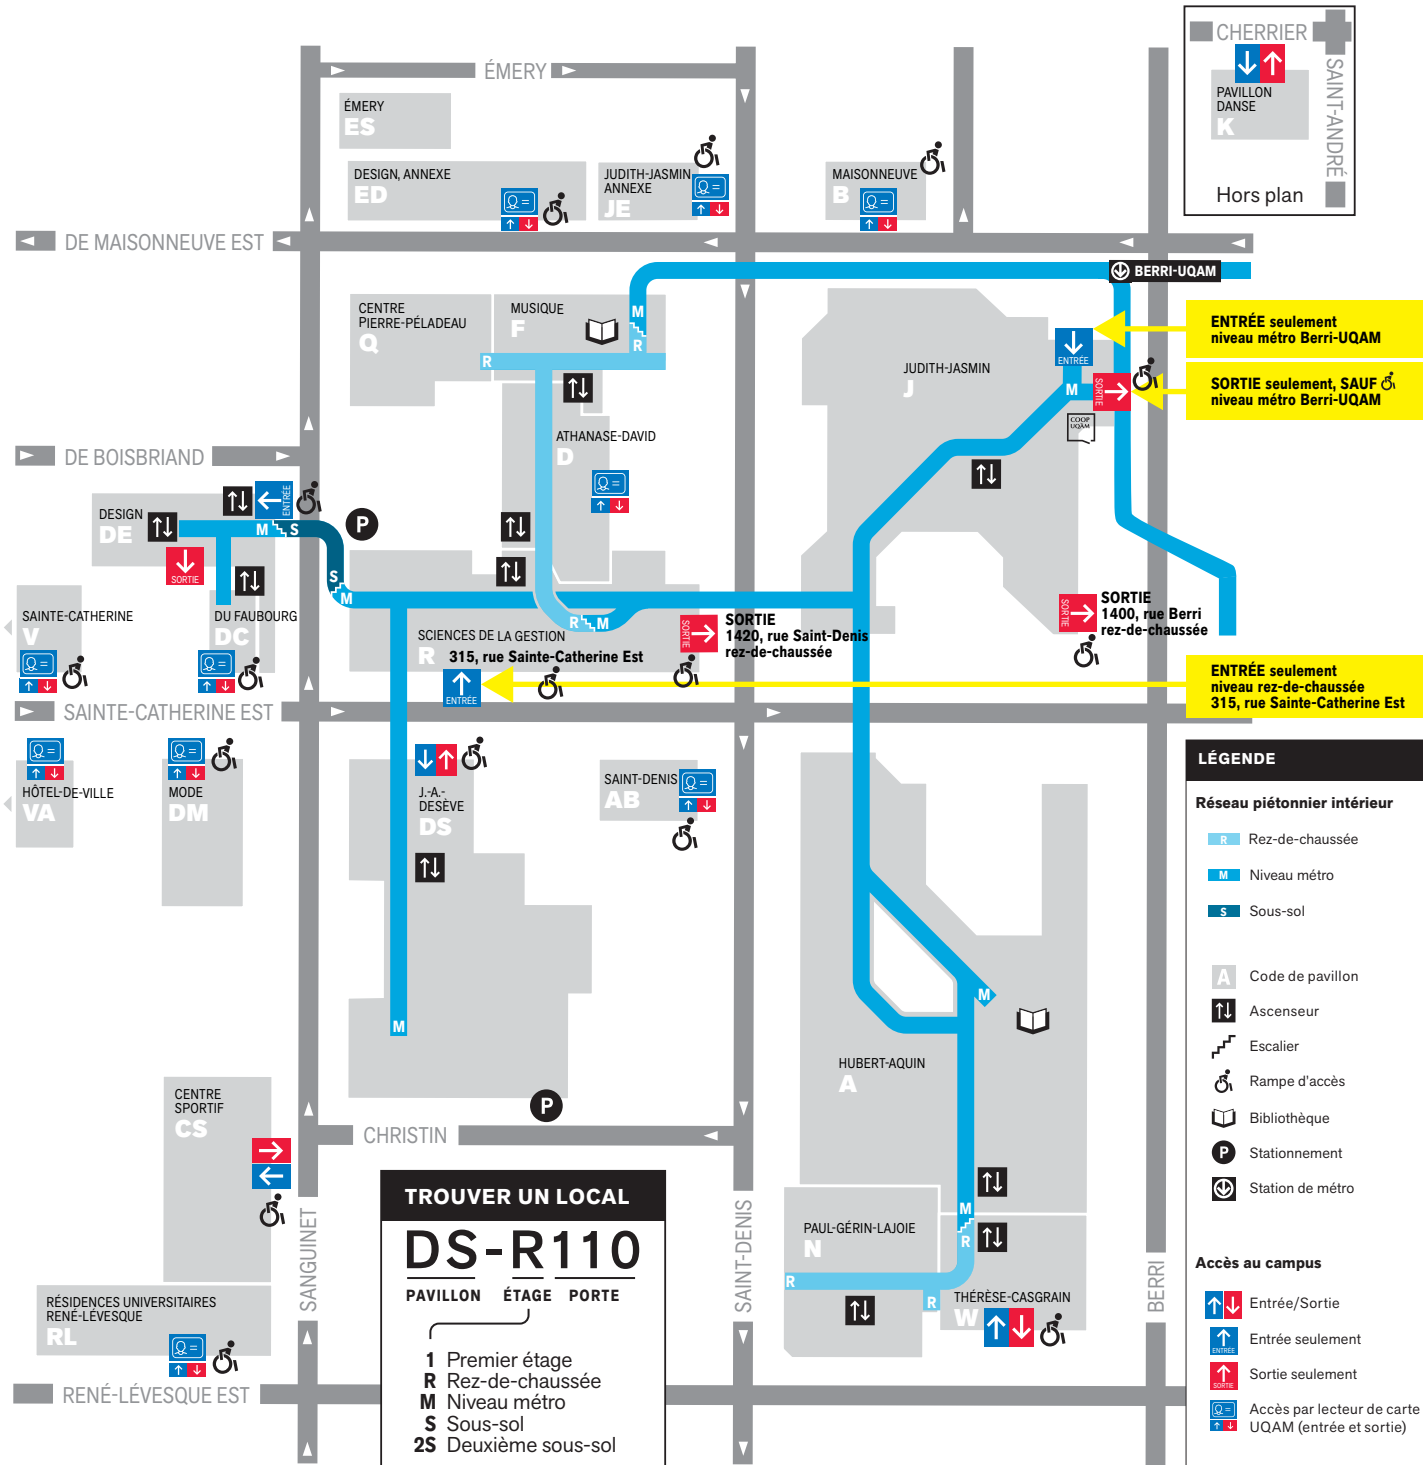

L'entrée au campus central se fait principalement au pavillon R, 315, rue Sainte-Catherine Est, niveau rez-de-chaussée et au pavillon J, par l'entrée au niveau métro; tous les autres accès sont au niveau rez-de-chaussée.

POINTS D'INTÉRÊT			
Admission et Registrariat	DS-R110	Laboratoires informatiques	
Bibliothèques		Arts : DE-6210, Communication : J-1300,	
Centrale, arts, sciences juridiques et politiques :	A-M100	Sciences humaines et Langues : A-1900,	
Musique :	F-5101	Sciences de la gestion : DS-M900,	
Carte UQAM	DS-M215	Sciences de l'éducation : N-2600	
Centre de design	DE-R200	Prévention et sécurité	A-M865
Comptes étudiants	DS-1110	Repro-UQAM	A-M990
Comptoir de prêt audiovisuel	J-2391	Ressources humaines	D-1300
Coop UQAM - Librairie Jasmin	J-M205		
Galerie de l'UQAM	J-R120		
		Services à la vie étudiante	
		Accueil des étudiants étrangers	AB-4200
		Aide financière	AB-4200
		Services-conseils	AB-6200
		Soutien aux activités étudiantes	AB-8200
		Soutien aux étudiants en situation de handicap	AB-2300
		Soutien aux étudiants autochtones	AB-9300