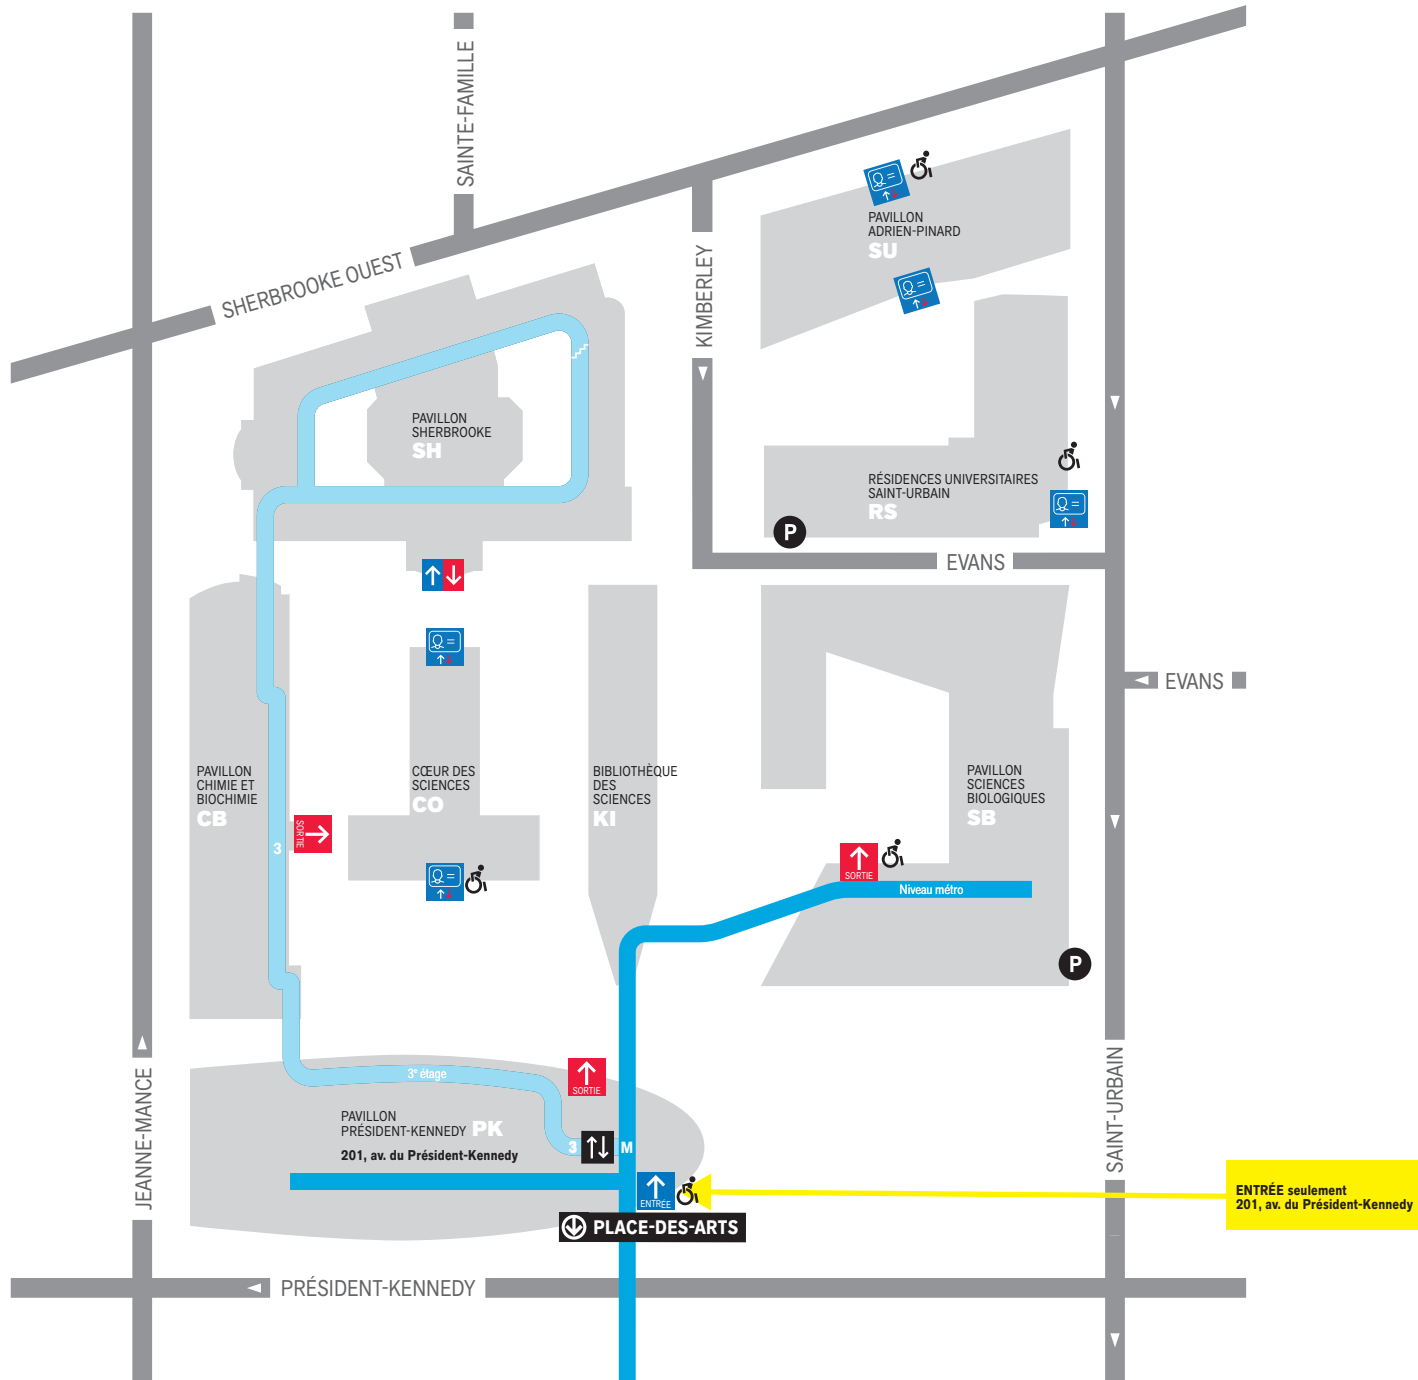

L'accès au Complexe des sciences Pierre-Dansereau se fait principalement par le 201, av. du Président-Kennedy.

LÉGENDE

Réseau piétonnier intérieur	A Code de pavillon	Entrée/Sortie
3 ^e étage	Escalier	Entrée seulement
Niveau métro	P Stationnement	Sortie seulement
	Station de métro	Accès par lecteur de carte
	Rampe d'accès	