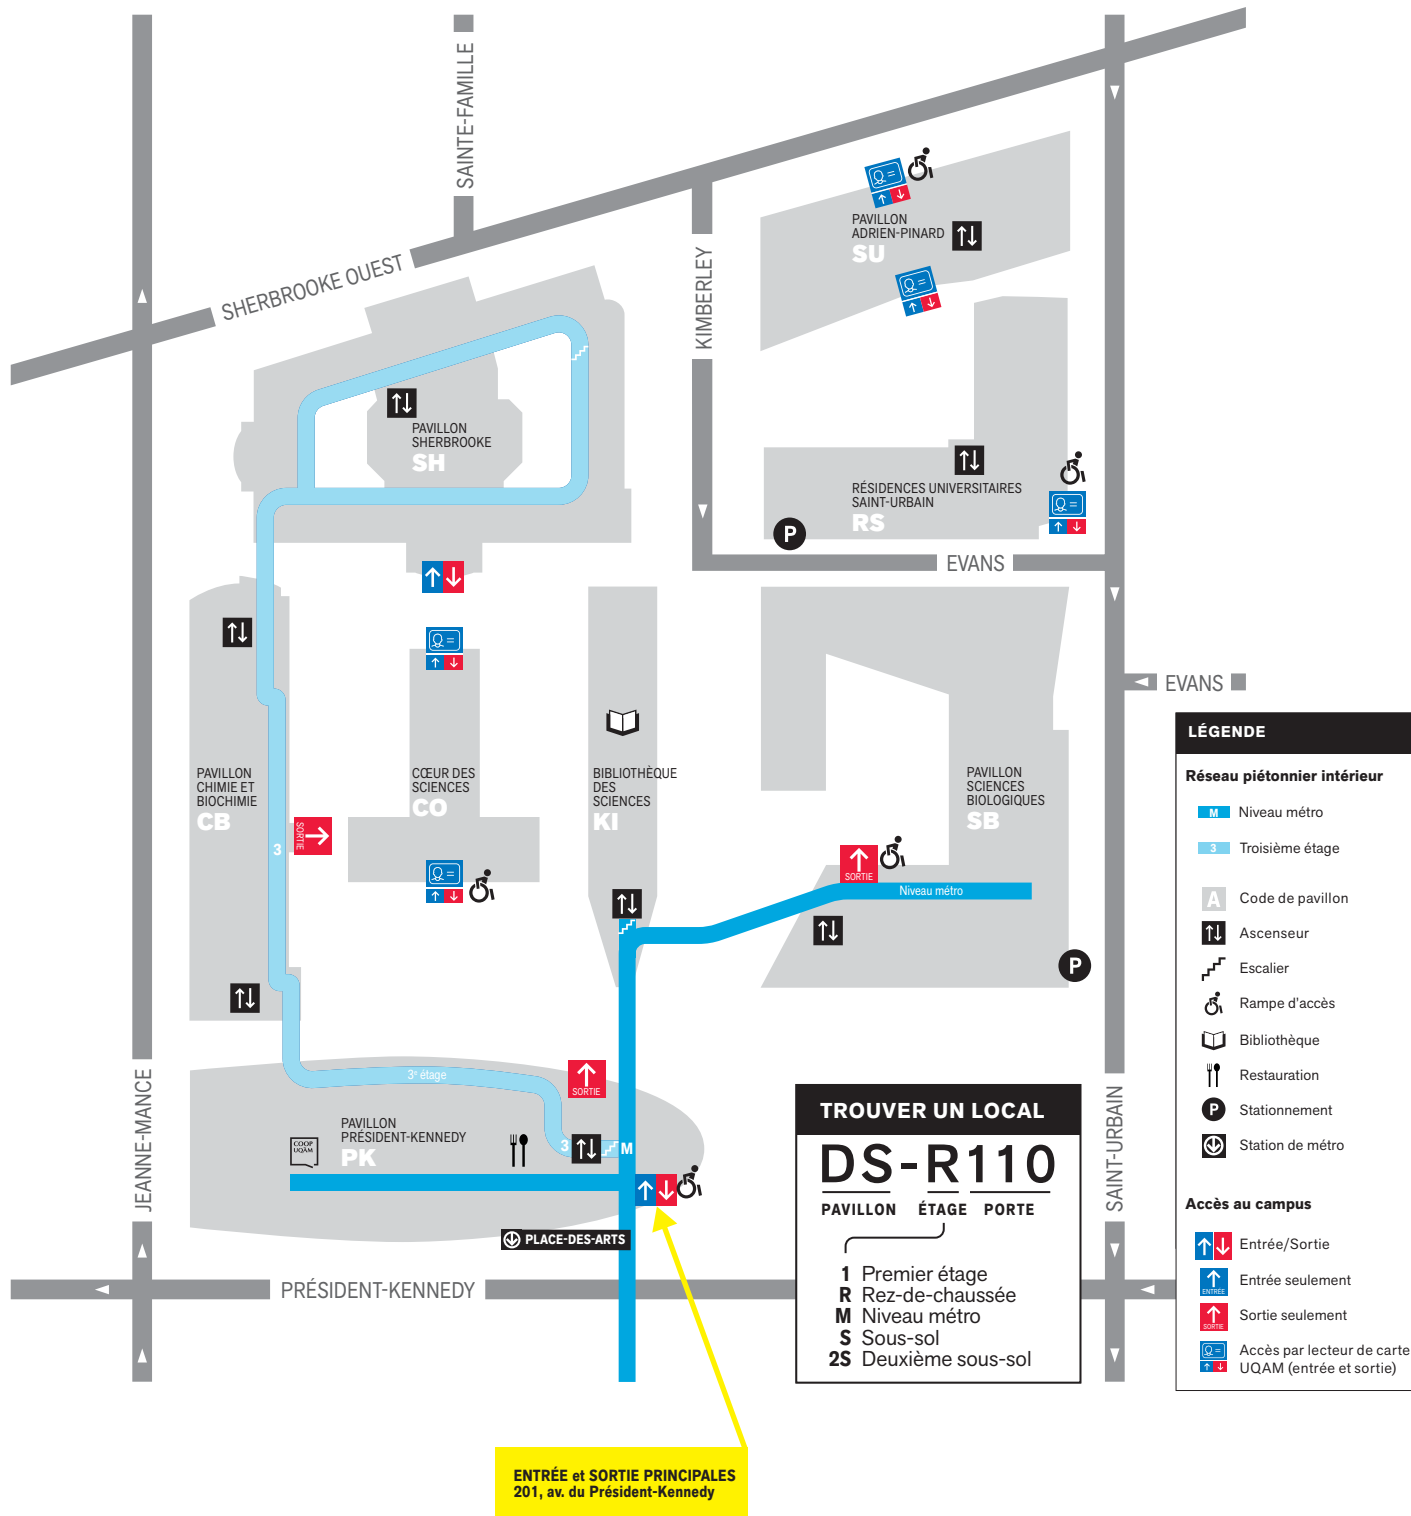

L'accès au Complexe des sciences Pierre-Dansereau se fait principalement par le 201, av. du Président-Kennedy.

POINTS D'INTÉRÊT					
Agora du Coeur des sciences	CO-R500	Comptoir de prêt audiovisuel	PK-1305	Prévention et sécurité	PK-M500
Amphithéâtre	SH-2800	Coop UQAM - Librairie PK	PK-M425	Services à la vie étudiante	SH-R515
Bibliothèque des sciences	KI-R100	Laboratoires informatiques	PK-M500		