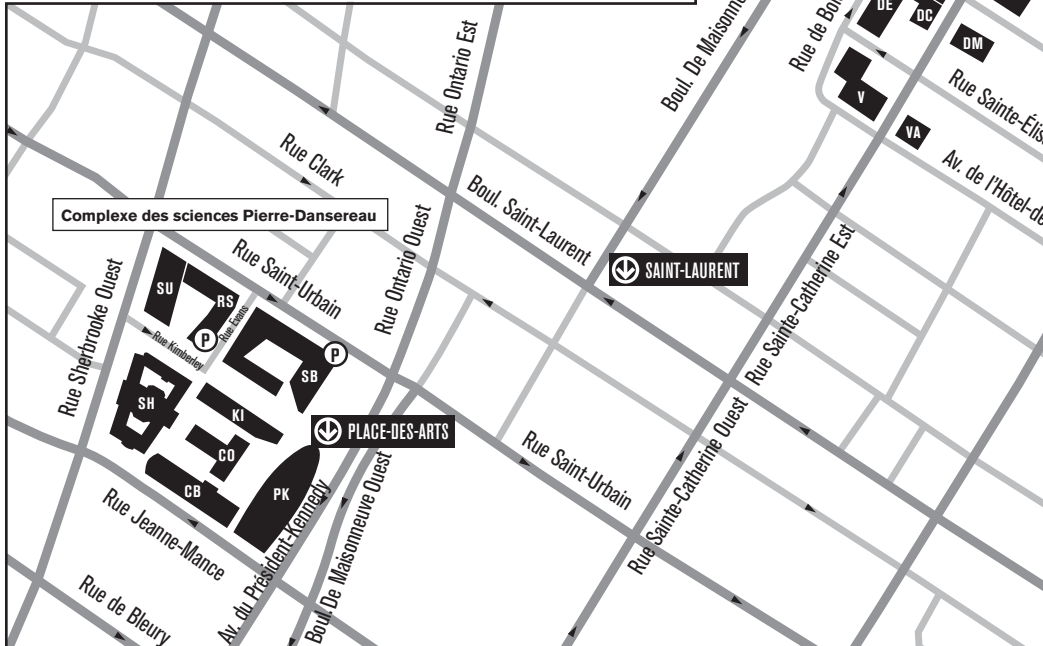

LÉGENDE

- Code de pavillon
- Stationnement
- Station de métro

19 mai 2020

CAMPUS DE MONTRÉAL

- A Hubert-Aquin**
400, rue Sainte-Catherine Est
- AB Saint-Denis**
1290, rue Saint-Denis
- B Maisonneuve**
405, boul. De Maisonneuve Est
- CB Chimie et Biochimie**
2101, av. Jeanne-Mance
- CO Cœur des sciences**
175, av. du Président-Kennedy
- CS Centre sportif**
1212, rue Sanguinet
- D Athanase-David**
1430, rue Saint-Denis
- DC Du Faubourg**
279, rue Sainte-Catherine Est
- DE Design**
1440, rue Sanguinet
- DM Mode**
280, rue Sainte-Catherine Est
- DS J.-A.-DeSève**
320, rue Sainte-Catherine Est
- ED Design, Annexe**
335, boul. De Maisonneuve Est
- ES Émery**
330, rue Émery
- F Musique**
1440, rue Saint-Denis
- J Judith-Jasmin**
405, rue Sainte-Catherine Est
- JE Judith-Jasmin, Annexe**
1564, rue Saint-Denis
- K Danse**
840, rue Chériar
- KI Bibliothèque des sciences**
145, av. du Président-Kennedy
- N Paul-Gérin-Lajoie**
1205, rue Saint-Denis
- PK Président-Kennedy**
201, av. du Président-Kennedy
- Q Centre Pierre-Péladeau**
300, boul. De Maisonneuve Est

- R Sciences de la gestion**
315, rue Sainte-Catherine Est
- RL Résidences universitaires René-Lévesque**
303, boul. René-Lévesque Est
- RS Résidences universitaires Saint-Urbain**
2100, rue Saint-Urbain
- SB Sciences biologiques**
141, av. du Président-Kennedy
- SH Sherbrooke**
200, rue Sherbrooke Ouest
- SU Adrien-Pinard**
100, rue Sherbrooke Ouest
- V Sainte-Catherine**
209, rue Sainte-Catherine Est
- VA Hôtel-de-Ville**
210, rue Sainte-Catherine Est
- W Thérèse-Casgrain**
455, boul. René-Lévesque Est

CAMPUS EN RÉGION

- Campus de Lanaudière**
2700, boul. des Entreprises Terrebonne
- Campus de Laval**
475, boul. de l'Avenir Laval
- Campus de Longueuil**
150, Place Charles-Le Moyne Longueuil
- Centre de plein air de l'UQAM**
2424, ch. du Lac-Quenouille Lac-Supérieur
- Centre écologique La Huardière**
1000, ch. du Lac-Lusignan Saint-Michel-des-Saints