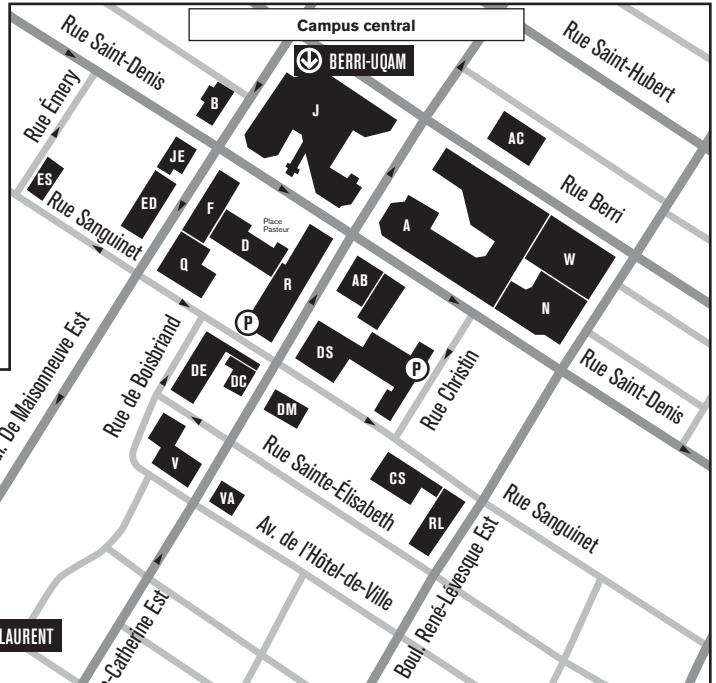

LÉGENDE

-  Code de pavillon
-  Stationnement
-  Station de métro

CAMPUS DE MONTRÉAL

- A Hubert-Aquin**
400, rue Sainte-Catherine Est
- AB Saint-Denis**
1290, rue Saint-Denis
- AC Berri**
1259, rue Berri
- B Maisonneuve**
405, boul. De Maisonneuve Est
- CB Chimie et Biochimie**
2101, av. Jeanne-Mance
- CO Cœur des sciences**
175, av. du Président-Kennedy
- CS Centre sportif**
1212, rue Sanguinet
- D Athanase-David**
1430, rue Saint-Denis
- DC Du Faubourg**
279, rue Sainte-Catherine Est
- DE Design**
1440, rue Sanguinet
- DM Mode**
280, rue Sainte-Catherine Est
- DS J.-A.-DeSève**
320, rue Sainte-Catherine Est
- ED Design, Annexe**
335, boul. De Maisonneuve Est
- ES Émery**
330, rue Émery
- F Musique**
1440, rue Saint-Denis
- J Judith-Jasmin**
405, rue Sainte-Catherine Est
- JE Judith-Jasmin, Annexe**
1564, rue Saint-Denis
- K Danse**
840, rue Chérier
- KI Bibliothèque des sciences**
145, av. du Président-Kennedy
- N Paul-Gérin-Lajoie**
1205, rue Saint-Denis
- PK Président-Kennedy**
201, av. du Président-Kennedy
- Q Centre Pierre-Péladeau**
300, boul. De Maisonneuve Est

- R Sciences de la gestion**
315, rue Sainte-Catherine Est
- RL Résidences universitaires René-Lévesque**
303, boul. René-Lévesque Est
- RS Résidences universitaires Saint-Urbain**
2100, rue Saint-Urbain
- SB Sciences biologiques**
141, av. du Président-Kennedy
- SH Sherbrooke**
200, rue Sherbrooke Ouest
- SU Adrien-Pinard**
100, rue Sherbrooke Ouest
- V Sainte-Catherine**
209, rue Sainte-Catherine Est
- VA Hôtel-de-Ville**
210, rue Sainte-Catherine Est
- W Thérèse-Casgrain**
455, boul. René-Lévesque Est