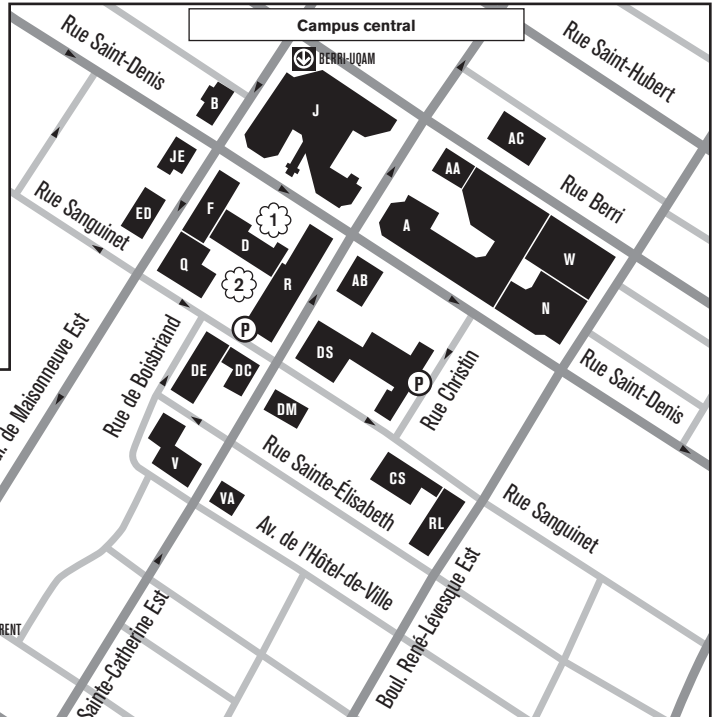

LÉGENDE

-  Code de pavillon
-  Espace public extérieur
-  Stationnement
-  Station de métro

CAMPUS DE MONTRÉAL

- A Hubert-Aquin**
400, rue Sainte-Catherine Est
- AA Hubert-Aquin, Annexe**
1300, rue Berri
- AB Saint-Denis**
1290, rue Saint-Denis
- AC Berri**
1259, rue Berri
- B Maisonneuve**
405, boul. De Maisonneuve Est
- CB Chimie et Biochimie**
2101, av. Jeanne-Mance
- CO Cœur des sciences**
175, av. du Président-Kennedy
- CS Centre sportif**
1212, rue Sanguinet
- D Athanase-David**
1430, rue Saint-Denis
- DC Du Faubourg**
279, rue Sainte-Catherine Est
- DE Design**
1440, rue Sanguinet
- DM Mode**
280, rue Sainte-Catherine Est
- DS J.-A.-De-Sève**
320, rue Sainte-Catherine Est
- ED Design, Annexe**
335, boul. De Maisonneuve Est
- F Musique**
1440, rue Saint-Denis
- J Judith-Jasmin**
405, rue Sainte-Catherine Est
- JE Judith-Jasmin, Annexe**
1564, rue Saint-Denis
- K Danse**
840, rue Chérier
- KI Bibliothèque des sciences**
145, av. du Président-Kennedy
- N Paul-Gérin-Lajoie**
1205, rue Saint-Denis
- PK Président-Kennedy**
201, av. du Président-Kennedy
- Q Centre Pierre-Péladeau**
300, boul. De Maisonneuve Est

CAMPUS EN RÉGION

- Campus de Lanauidière**
2700, boulevard des Entreprises
Terrebonne
- Campus de Laval**
475, boulevard de l'Avenir
Laval
- Campus de Longueuil**
150, Place Charles-Le Moyne
Longueuil
- Campus de l'Ouest-de-l'Île**
3501, boul. Saint-Charles
Kirkland

- R Sciences de la gestion**
315, rue Sainte-Catherine Est
- RL Résidences universitaires René-Lévesque**
303, boul. René-Lévesque Est
- RS Résidences universitaires Saint-Urbain**
2100, rue Saint-Urbain
- SB Sciences biologiques**
141, av. du Président-Kennedy
- SH Sherbrooke**
200, rue Sherbrooke Ouest
- SU Adrien-Pinard**
100, rue Sherbrooke Ouest
- V Sainte-Catherine**
209, rue Sainte-Catherine Est
- VA Hôtel-de-Ville**
210, rue Sainte-Catherine Est
- W Thérèse-Casgrain**
455, boul. René-Lévesque Est
- 1 Place Pasteur**
- 2 Jardin Sanguinet**