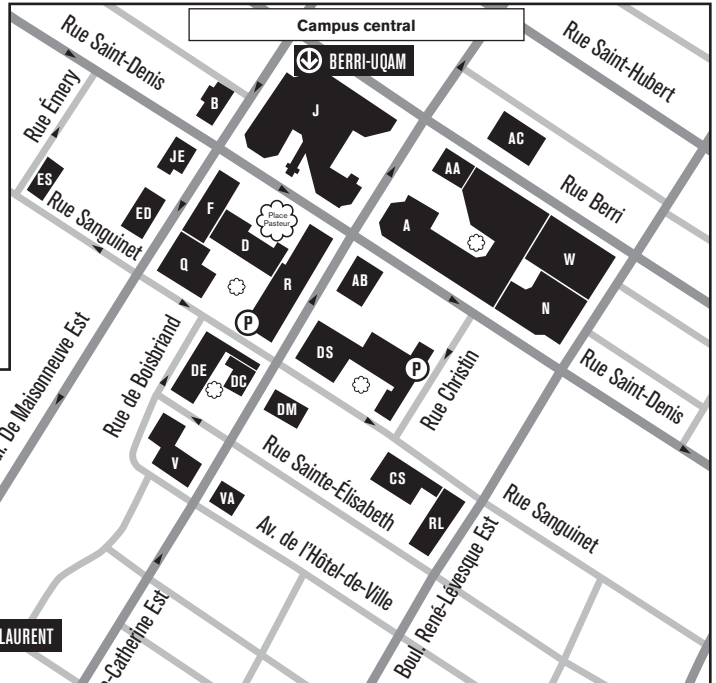

LÉGENDE

-  Code de pavillon
-  Espace public extérieur
-  Stationnement
-  Station de métro

CAMPUS DE MONTRÉAL

- | | |
|---|---|
| A Hubert-Aquin
400, rue Sainte-Catherine Est | DM Mode
280, rue Sainte-Catherine Est |
| AA Hubert-Aquin, Annexe
1300, rue Berri | DS J.-A.-DeSève
320, rue Sainte-Catherine Est |
| AB Saint-Denis
1290, rue Saint-Denis | ED Design, Annexe
335, boul. De Maisonneuve Est |
| AC Berri
1259, rue Berri | ES Émery
330, rue Émery |
| B Maisonneuve
405, boul. De Maisonneuve Est | F Musique
1440, rue Saint-Denis |
| CB Chimie et Biochimie
2101, av. Jeanne-Mance | J Judith-Jasmin
405, rue Sainte-Catherine Est |
| CO Cœur des sciences
175, av. du Président-Kennedy | JE Judith-Jasmin, Annexe
1564, rue Saint-Denis |
| CS Centre sportif
1212, rue Sanguinet | K Danse
840, rue Cherrier |
| D Athanase-David
1430, rue Saint-Denis | KI Bibliothèque des sciences
145, av. du Président-Kennedy |
| DC Du Faubourg
279, rue Sainte-Catherine Est | N Paul-Gérin-Lajoie
1205, rue Saint-Denis |
| DE Design
1440, rue Sanguinet | PK Président-Kennedy
201, av. du Président-Kennedy |

CAMPUS EN RÉGION

- Campus de Lanauidière**
2700, boul. des Entreprises
Terrebonne
 - Campus de Laval**
475, boul. de l'Avenir
Laval
 - Campus de Longueuil**
150, Place Charles-Le Moyne
Longueuil
 - Campus de l'Ouest-de-l'Île**
3501, boul. Saint-Charles
Kirkland
-
- Centre d'accès à la nature**
2424, ch. du Lac-Quenouille
Lac-Supérieur
 - Centre écologique La Huardière**
1000, ch. du Lac-Lusignan
Saint-Michel-des-Saints