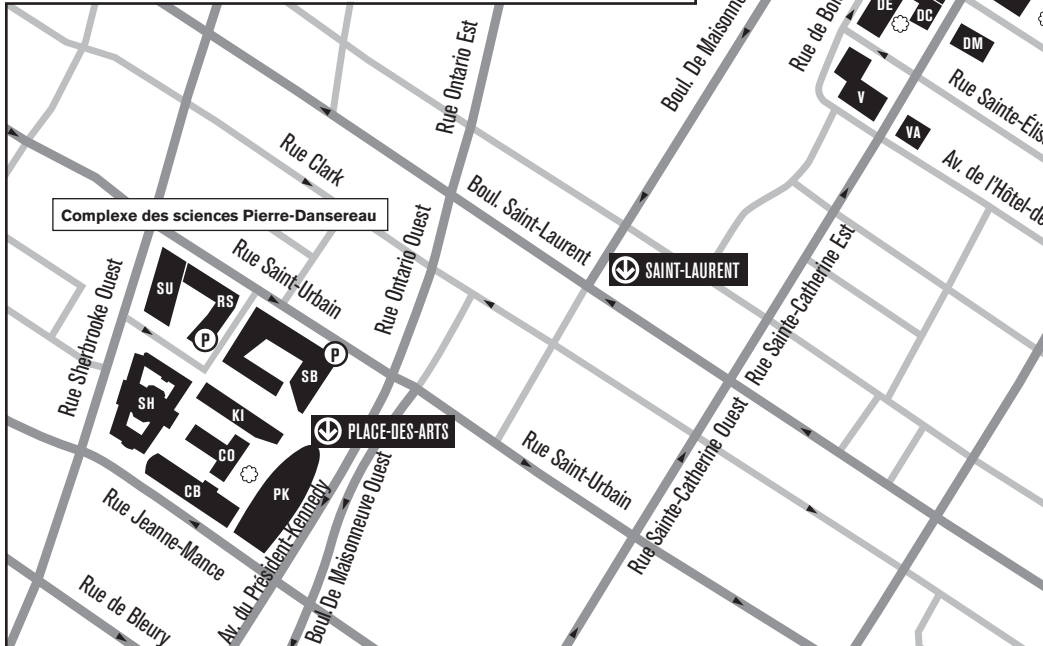

LÉGENDE

-  Code de pavillon
-  Espace public extérieur
-  Stationnement
-  Station de métro

CAMPUS DE MONTRÉAL

- | | |
|---|---|
| A Hubert-Aquin
400, rue Sainte-Catherine Est | DM Mode
280, rue Sainte-Catherine Est |
| AA Hubert-Aquin, Annexe
1300, rue Berri | DS J.-A.-DeSève
320, rue Sainte-Catherine Est |
| AB Saint-Denis
1290, rue Saint-Denis | ED Design, Annexe
335, boul. De Maisonneuve Est |
| AC Berri
1259, rue Berri | ES Émery
330, rue Émery |
| B Maisonneuve
405, boul. De Maisonneuve Est | F Musique
1440, rue Saint-Denis |
| CB Chimie et Biochimie
2101, av. Jeanne-Mance | J Judith-Jasmin
405, rue Sainte-Catherine Est |
| CO Cœur des sciences
175, av. du Président-Kennedy | JE Judith-Jasmin, Annexe
1564, rue Saint-Denis |
| CS Centre sportif
1212, rue Sanguinet | K Danse
840, rue Cherrier |
| D Athanase-David
1430, rue Saint-Denis | KI Bibliothèque des sciences
145, av. du Président-Kennedy |
| DC Du Faubourg
279, rue Sainte-Catherine Est | N Paul-Gérin-Lajoie
1205, rue Saint-Denis |
| DE Design
1440, rue Sanguinet | PK Président-Kennedy
201, av. du Président-Kennedy |

CAMPUS EN RÉGION

- Campus de Lanauidière**
2700, boul. des Entreprises
Terrebonne
 - Campus de Laval**
475, boul. de l'Avenir
Laval
 - Campus de Longueuil**
150, Place Charles-Le Moyne
Longueuil
 - Campus de l'Ouest-de-l'Île**
3501, boul. Saint-Charles
Kirkland
-
- Centre d'accès à la nature**
2424, ch. du Lac-Quenouille
Lac-Supérieur
 - Centre écologique La Huardière**
1000, ch. du Lac-Lusignan
Saint-Michel-des-Saints