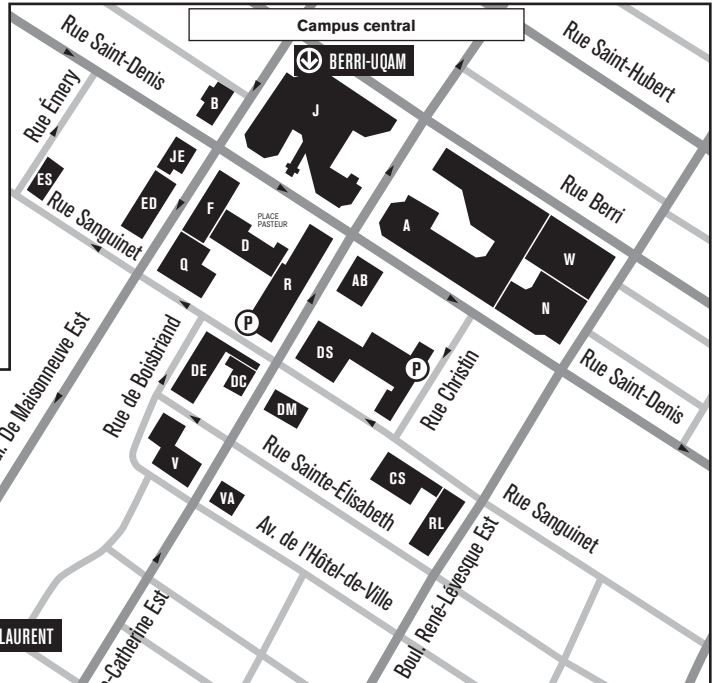

LÉGENDE

- Code de pavillon
- Stationnement
- Station de métro

19 mai 2020

CAMPUS DE MONTRÉAL

- A Hubert-Aquin**
400, rue Sainte-Catherine Est
- AB Saint-Denis**
1290, rue Saint-Denis
- B Maisonneuve**
405, boul. De Maisonneuve Est
- CB Chimie et Biochimie**
2101, av. Jeanne-Mance
- CO Cœur des sciences**
175, av. du Président-Kennedy
- CS Centre sportif**
1212, rue Sanguinet
- D Athanase-David**
1430, rue Saint-Denis
- DC Du Faubourg**
279, rue Sainte-Catherine Est
- DE Design**
1440, rue Sanguinet
- DM Mode**
280, rue Sainte-Catherine Est
- DS J.-A.-DeSève**
320, rue Sainte-Catherine Est
- ED Design, Annexe**
335, boul. De Maisonneuve Est
- ES Émery**
330, rue Émery
- F Musique**
1440, rue Saint-Denis
- J Judith-Jasmin**
405, rue Sainte-Catherine Est
- JE Judith-Jasmin, Annexe**
1564, rue Saint-Denis
- K Danse**
840, rue Chériar
- KI Bibliothèque des sciences**
145, av. du Président-Kennedy
- N Paul-Gérin-Lajoie**
1205, rue Saint-Denis
- PK Président-Kennedy**
201, av. du Président-Kennedy
- Q Centre Pierre-Péladeau**
300, boul. De Maisonneuve Est

- R Sciences de la gestion**
315, rue Sainte-Catherine Est
- RL Résidences universitaires René-Lévesque**
303, boul. René-Lévesque Est
- RS Résidences universitaires Saint-Urbain**
2100, rue Saint-Urbain
- SB Sciences biologiques**
141, av. du Président-Kennedy
- SH Sherbrooke**
200, rue Sherbrooke Ouest
- SU Adrien-Pinard**
100, rue Sherbrooke Ouest
- V Sainte-Catherine**
209, rue Sainte-Catherine Est
- VA Hôtel-de-Ville**
210, rue Sainte-Catherine Est
- W Thérèse-Casgrain**
455, boul. René-Lévesque Est

CAMPUS EN RÉGION

- Campus de Lanaudière**
2700, boul. des Entreprises Terrebonne
- Campus de Laval**
475, boul. de l'Avenir Laval
- Campus de Longueuil**
150, Place Charles-Le Moyne Longueuil
- Centre de plein air de l'UQAM**
2424, ch. du Lac-Quenouille Lac-Supérieur
- Centre écologique La Huardière**
1000, ch. du Lac-Lusignan Saint-Michel-des-Saints