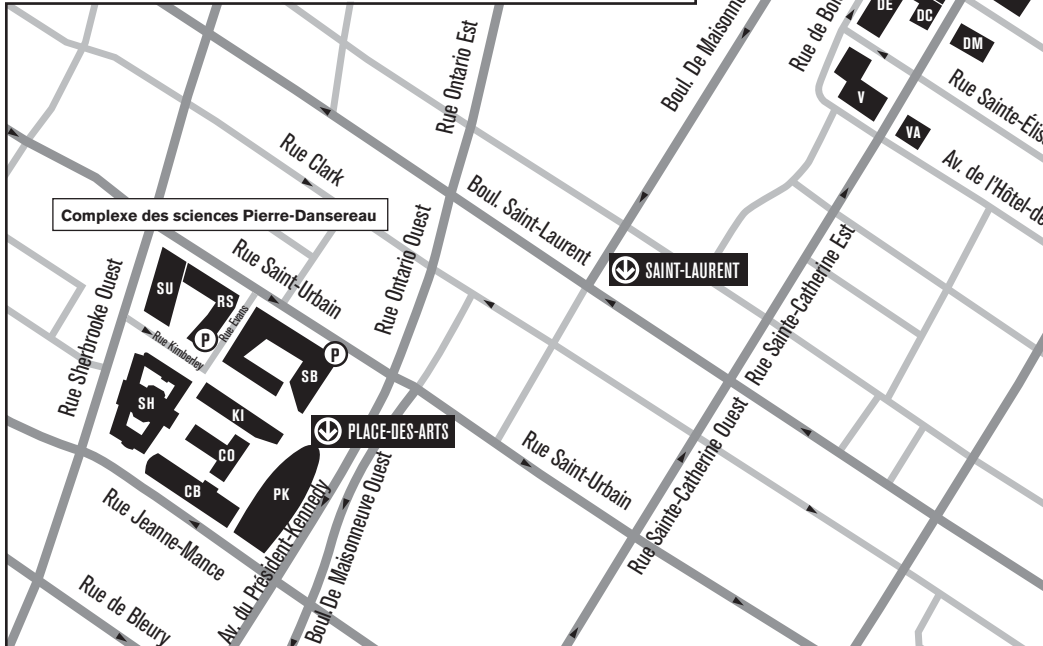

LÉGENDE

-  Code de pavillon
-  Stationnement
-  Station de métro

CAMPUS DE MONTRÉAL

- A Hubert-Aquin**
400, rue Sainte-Catherine Est
- AB Saint-Denis**
1290, rue Saint-Denis
- AC Berri**
1259, rue Berri
- B Maisonneuve**
405, boul. De Maisonneuve Est
- CB Chimie et Biochimie**
2101, av. Jeanne-Mance
- CO Cœur des sciences**
175, av. du Président-Kennedy
- CS Centre sportif**
1212, rue Sanguinet
- D Athanase-David**
1430, rue Saint-Denis
- DC Du Faubourg**
279, rue Sainte-Catherine Est
- DE Design**
1440, rue Sanguinet
- DM Mode**
280, rue Sainte-Catherine Est
- DS J.-A.-DeSève**
320, rue Sainte-Catherine Est
- ED Design, Annexe**
335, boul. De Maisonneuve Est
- ES Émery**
330, rue Émery
- F Musique**
1440, rue Saint-Denis
- J Judith-Jasmin**
405, rue Sainte-Catherine Est
- JE Judith-Jasmin, Annexe**
1564, rue Saint-Denis
- K Danse**
840, rue Chérier
- KI Bibliothèque des sciences**
145, av. du Président-Kennedy
- N Paul-Gérin-Lajoie**
1205, rue Saint-Denis
- PK Président-Kennedy**
201, av. du Président-Kennedy
- Q Centre Pierre-Péladeau**
300, boul. De Maisonneuve Est

- R Sciences de la gestion**
315, rue Sainte-Catherine Est
- RL Résidences universitaires René-Lévesque**
303, boul. René-Lévesque Est
- RS Résidences universitaires Saint-Urbain**
2100, rue Saint-Urbain
- SB Sciences biologiques**
141, av. du Président-Kennedy
- SH Sherbrooke**
200, rue Sherbrooke Ouest
- SU Adrien-Pinard**
100, rue Sherbrooke Ouest
- V Sainte-Catherine**
209, rue Sainte-Catherine Est
- VA Hôtel-de-Ville**
210, rue Sainte-Catherine Est
- W Thérèse-Casgrain**
455, boul. René-Lévesque Est