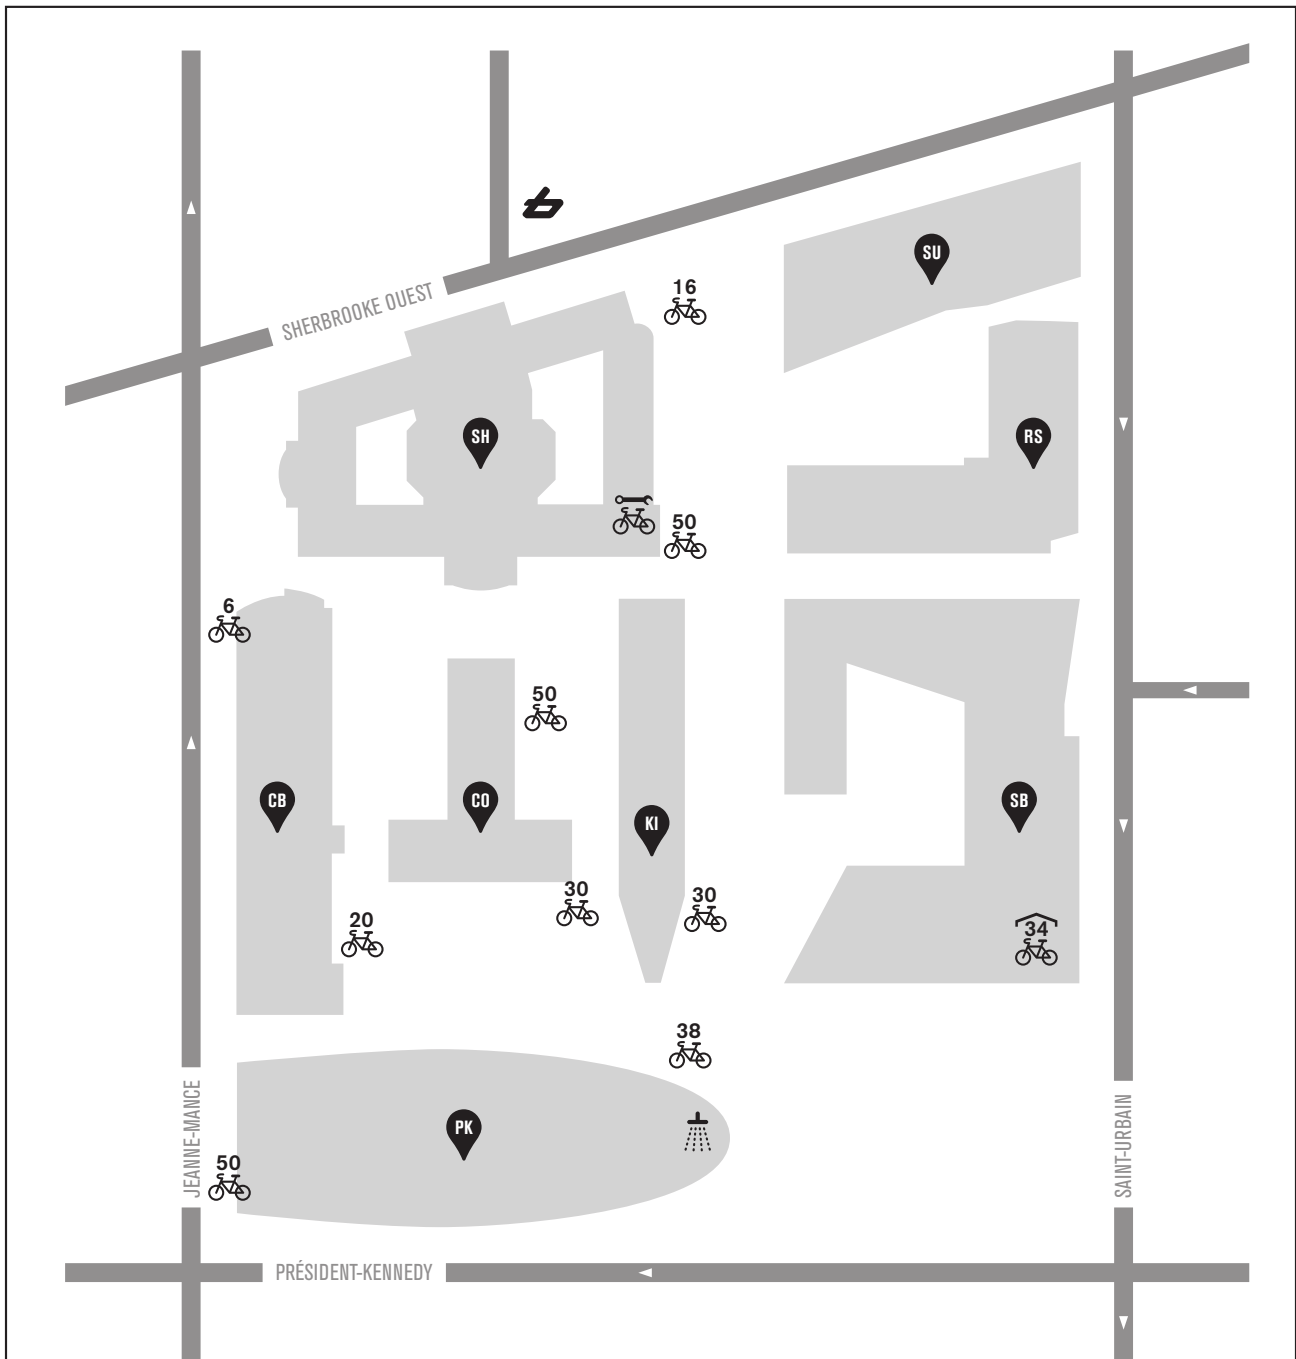

Plan des espaces pour vélos – Campus central

LÉGENDE	
	Code de pavillon
	Supports à vélo extérieurs en libre-service
	Supports à vélo intérieurs \$ abonnement annuel payant (developpement-durable.uqam.ca/velo) compresseurs accessibles
	Station BIXI
	Douches, réservées aux étudiants et aux employés de l'UQAM

Plan des espaces pour vélos – Complexe des sciences Pierre-Dansereau

LÉGENDE

Code de pavillon

Station BIXI

Supports à vélo extérieurs
en libre-service

Douches, réservées aux étudiants
et aux employés de l'UQAM