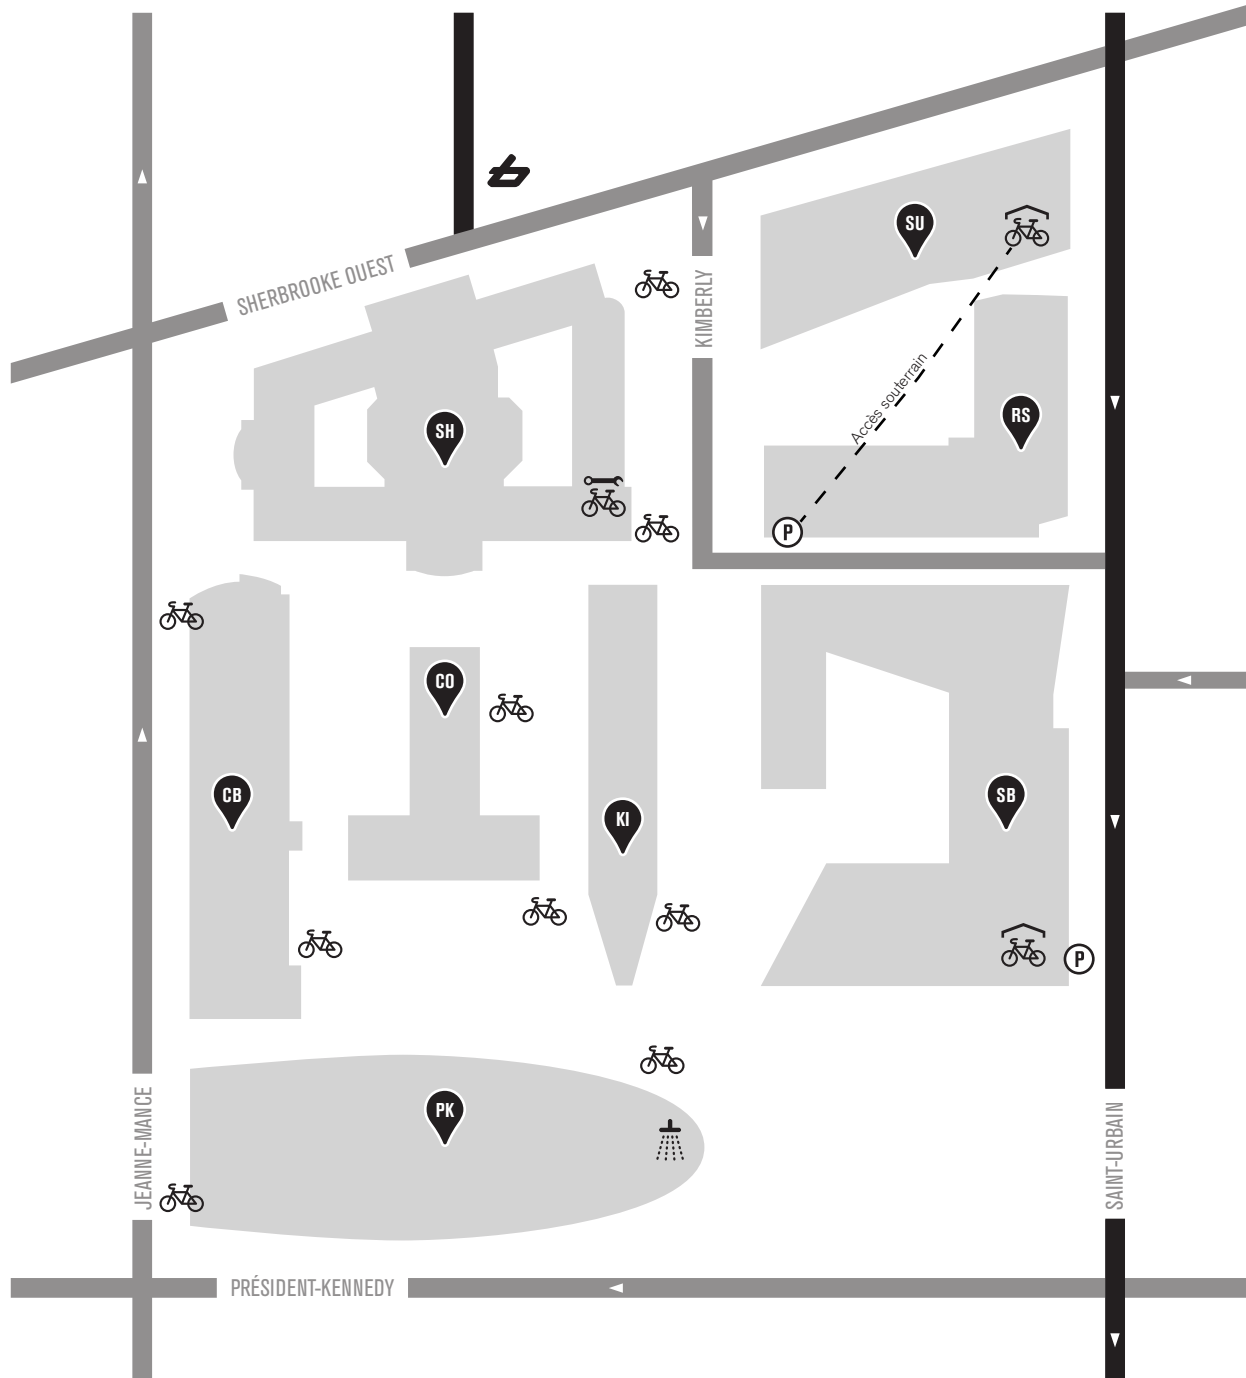

LÉGENDE			
	Code de pavillon		Station BIXI
	Supports à vélo extérieurs en libre-service		Douches, réservées aux étudiants et aux employés de l'UQAM
	Supports à vélo intérieurs \$ abonnement annuel payant, compresseurs accessibles		Piste cyclable

LÉGENDE

	Code de pavillon		Station BIXI
	Supports à vélo extérieurs en libre-service		Douches, réservées aux étudiants et aux employés de l'UQAM
	Supports à vélo intérieurs \$ abonnement annuel payant, compresseurs accessibles		BQAM, atelier de réparation de vélo
			Piste cyclable