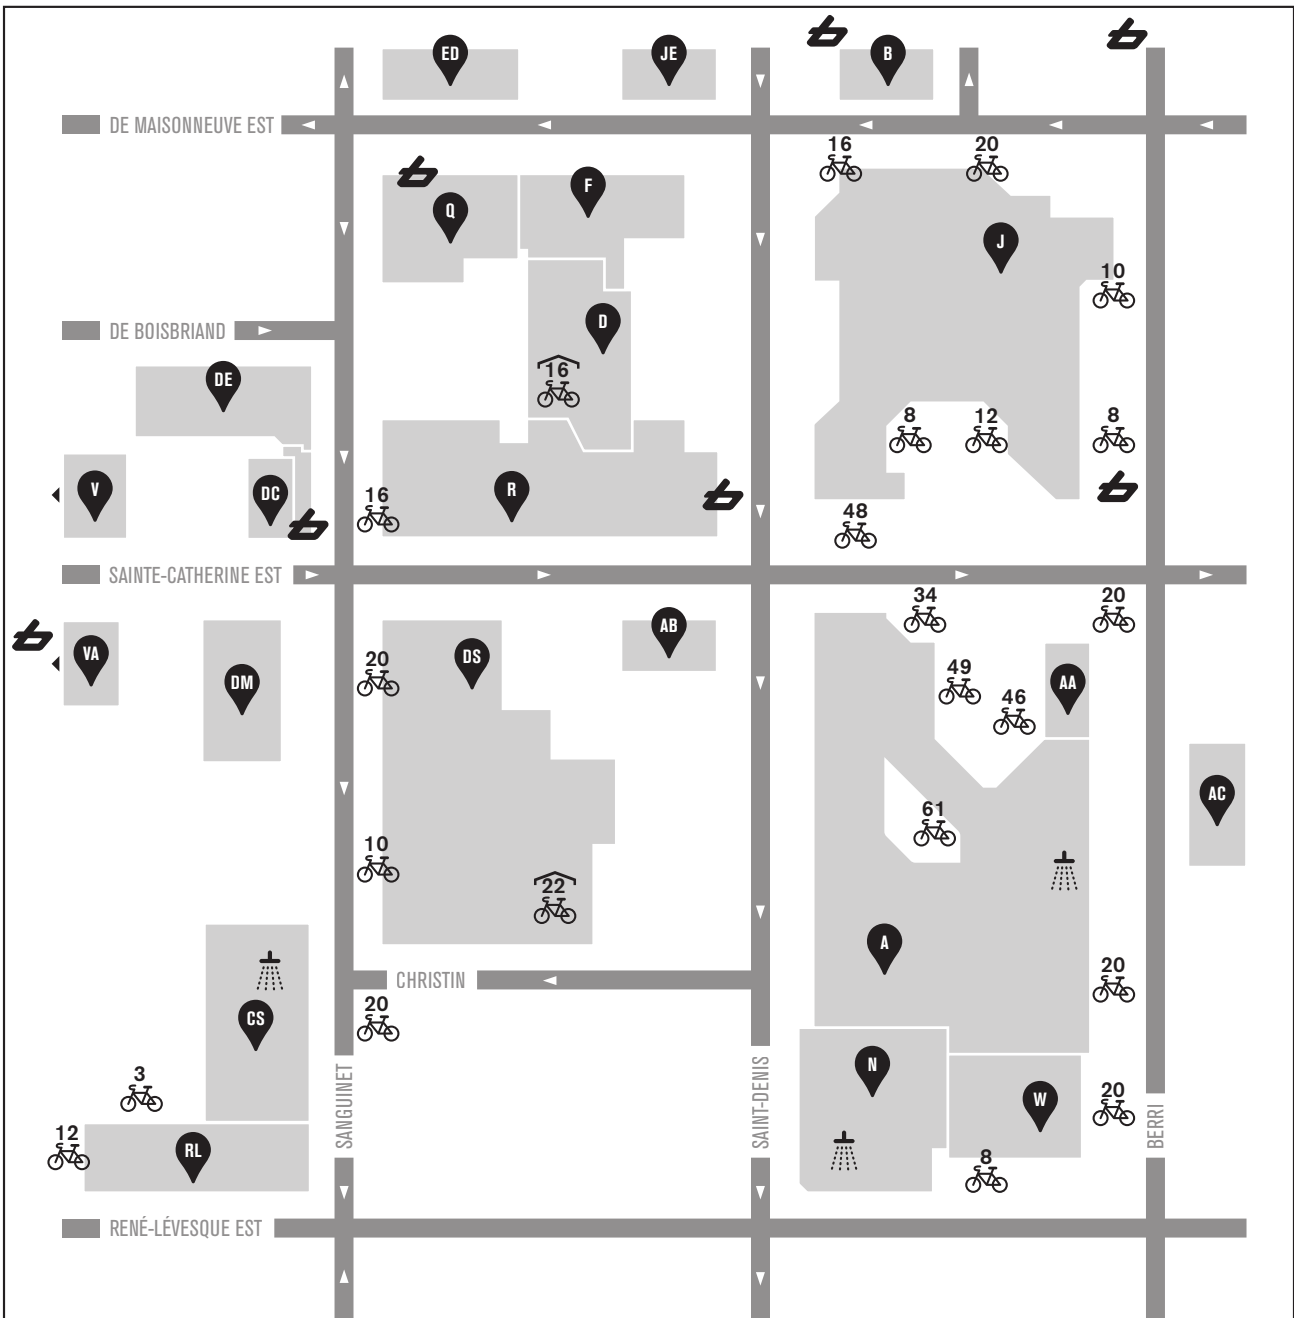

Plan des espaces pour vélos – Campus central

LÉGENDE	
	Code de pavillon
	Supports à vélo extérieurs en libre-service
	Supports à vélo intérieurs \$ abonnement annuel payant (developpement-durable.uqam.ca/velo) compresseurs accessibles
	Station BIXI
	Douches, réservées aux étudiants et aux employés de l'UQAM

Plan des espaces pour vélos – Complexe des sciences Pierre-Dansereau

LÉGENDE

Code de pavillon

Station BIXI

Supports à vélo extérieurs
en libre-service

Douches, réservées aux étudiants
et aux employés de l'UQAM